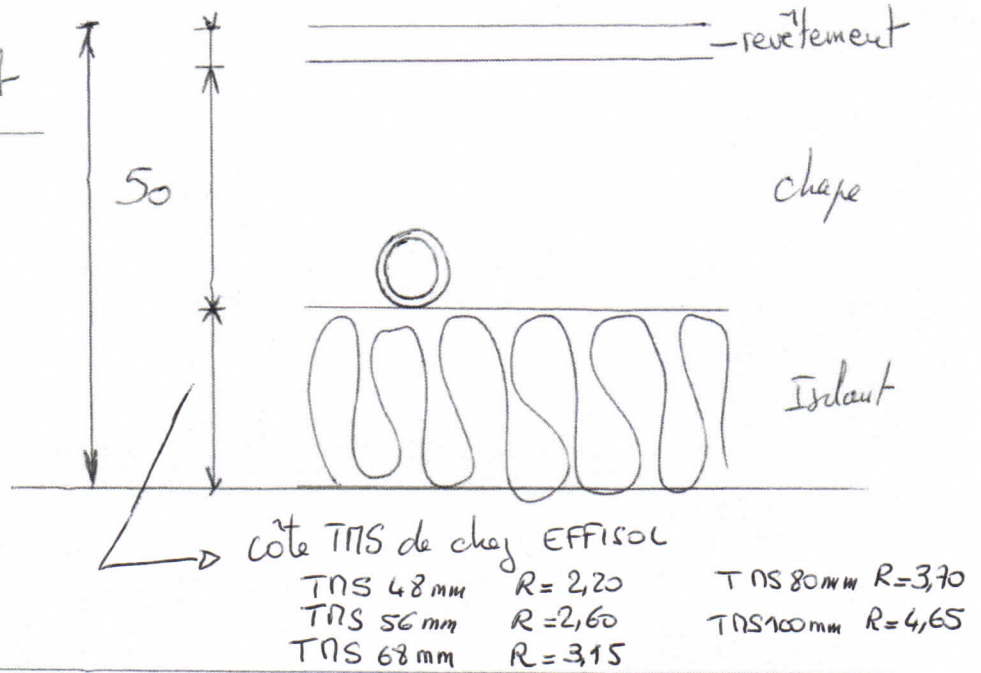

## Plancher chauffant à eau

42, route de Beychac  
33750 Saint Germain du Puch

Tél. 05 57 24 03 93  
Fax 05 57 24 08 41  
sogibat@wanadoo.fr  
www.sogibat.com

chape sur isolant plat

chape sur plaques à plots