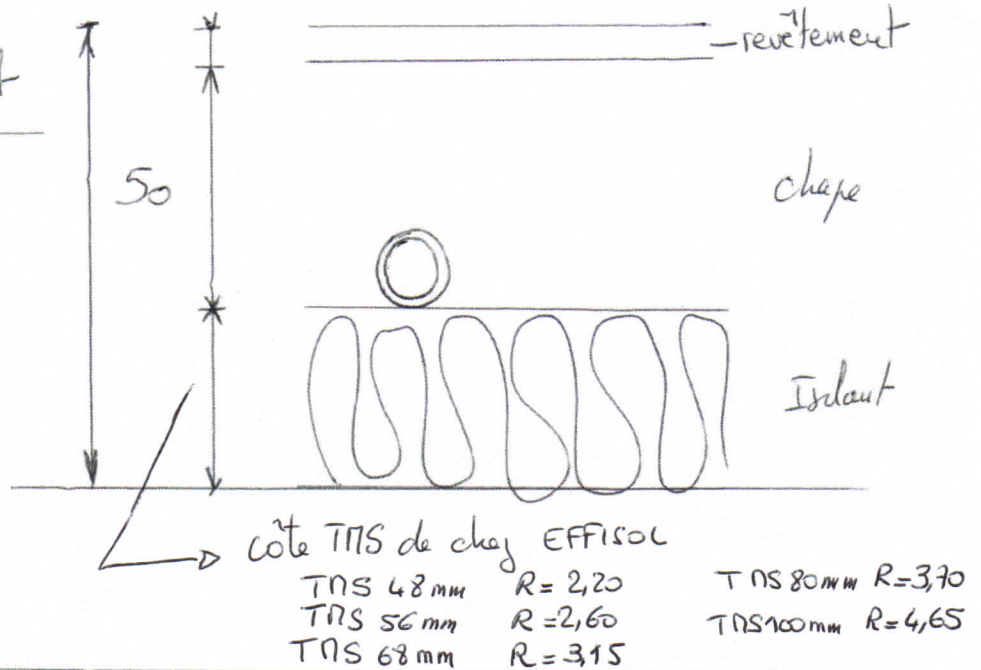

Plancher chauffant à eau

42, route de Beychac
33750 Saint Germain du Puch

Tél. 05 57 24 03 93
Fax 05 57 24 08 41
sogibat@wanadoo.fr
www.sogibat.com

chape sur isolant plat

chape sur plaques à plots

Société Glrondine du BATiment